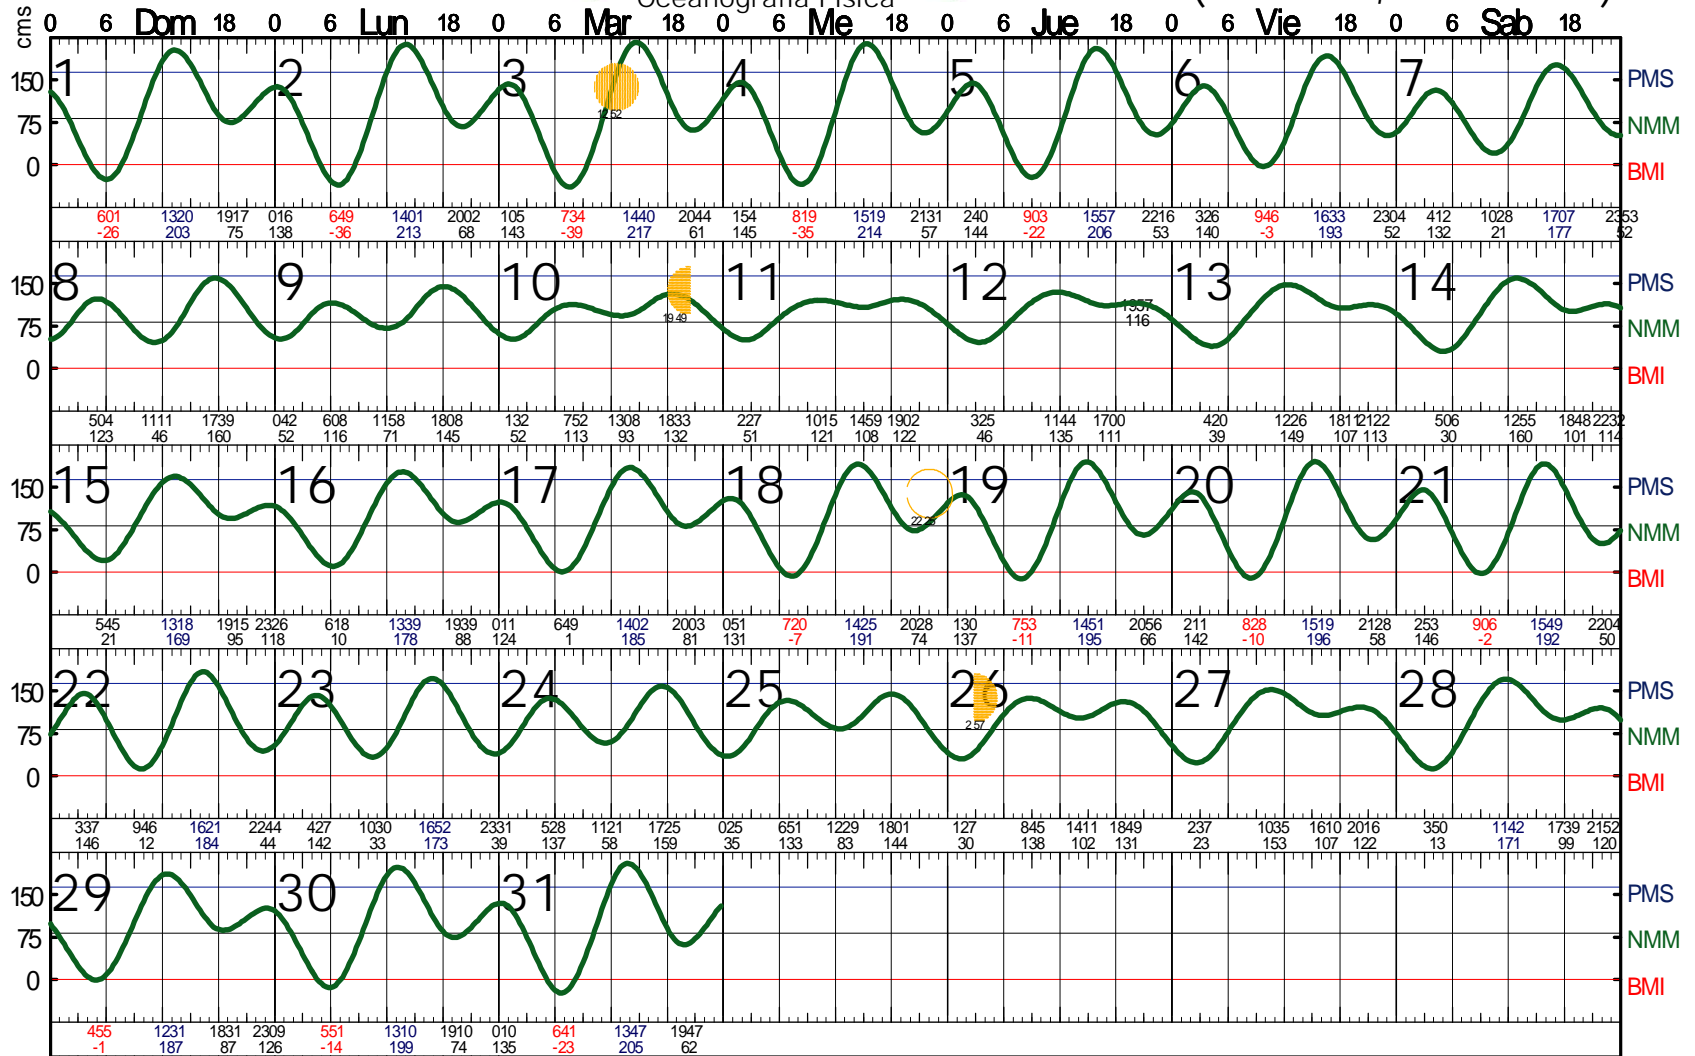

JULIO 2012

Isla Tiburon, Son.
(28 47 N, 112 28 W)

Hora del Meridiano: 90 W.G.

1er Cuarto: 26

Luna Llena: 3

3er Cuarto: 10

Luna Nueva: 18

Nivel de Referencia: BMI