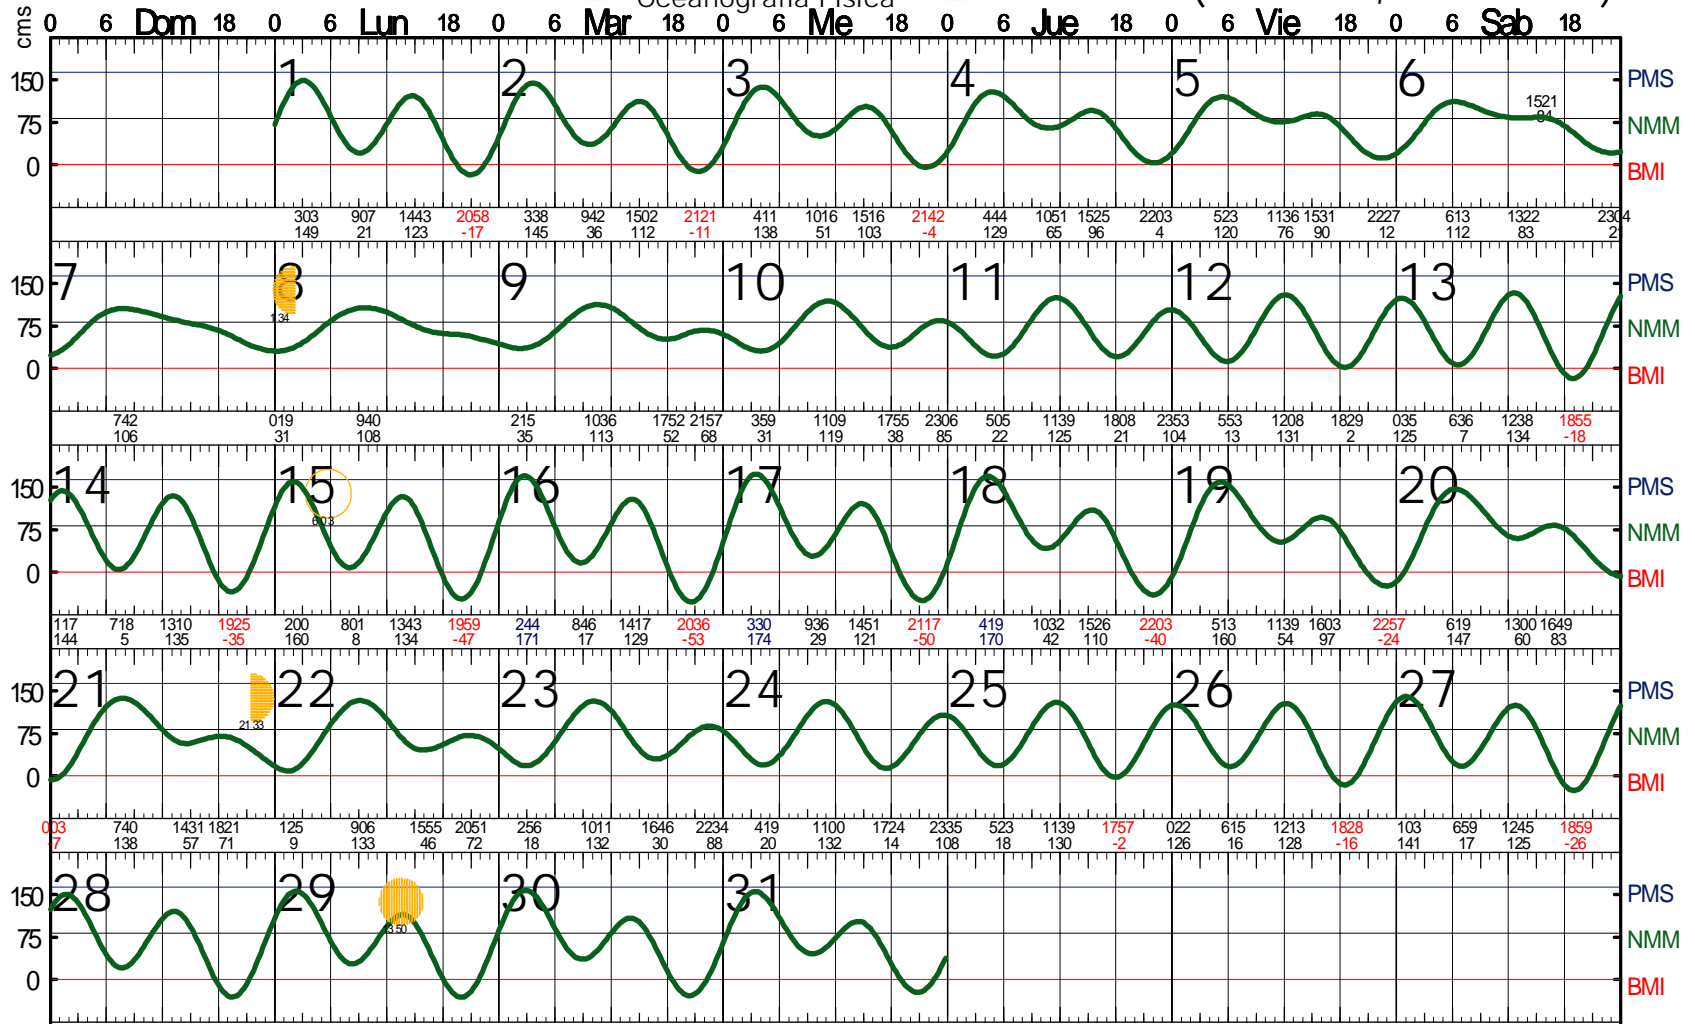

## Isla Tiburon, Son. (28 47 N, 112 28 W)

Hora del Meridiano: 90 W.G.

1er Cuarto: 21

Luna Llena: 29

3er Cuarto: 8

Luna Nueva: 15

Nivel de Referencia: BMI