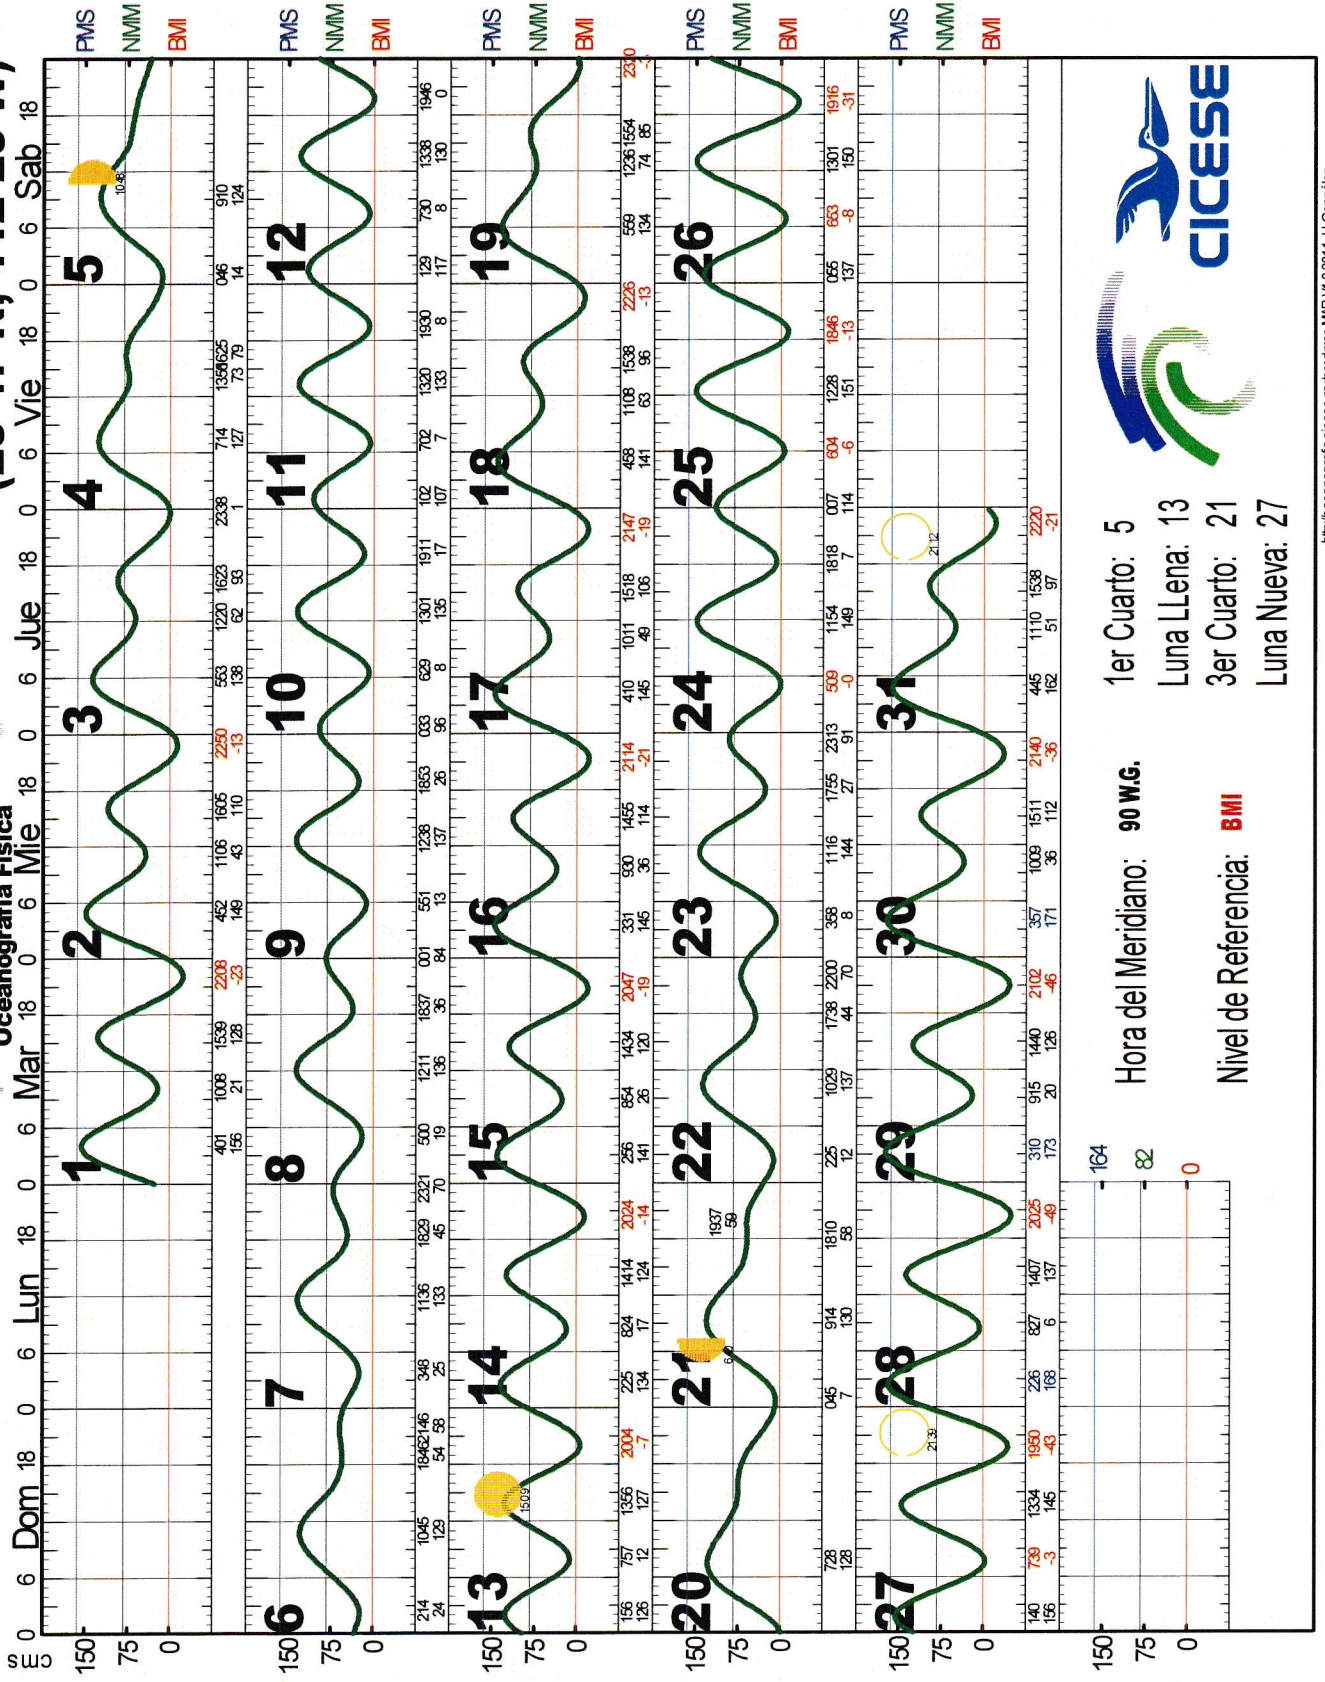

OCTUBRE 2019

Isla Tiburon, Son. (28 47 N, 112 28 W)

1er Cuarto: 5
Luna Llena: 13
3er Cuarto: 21
Luna Nueva: 27

Hora del Meridiano: 90 W.G.
Nivel de Referencia: BMI