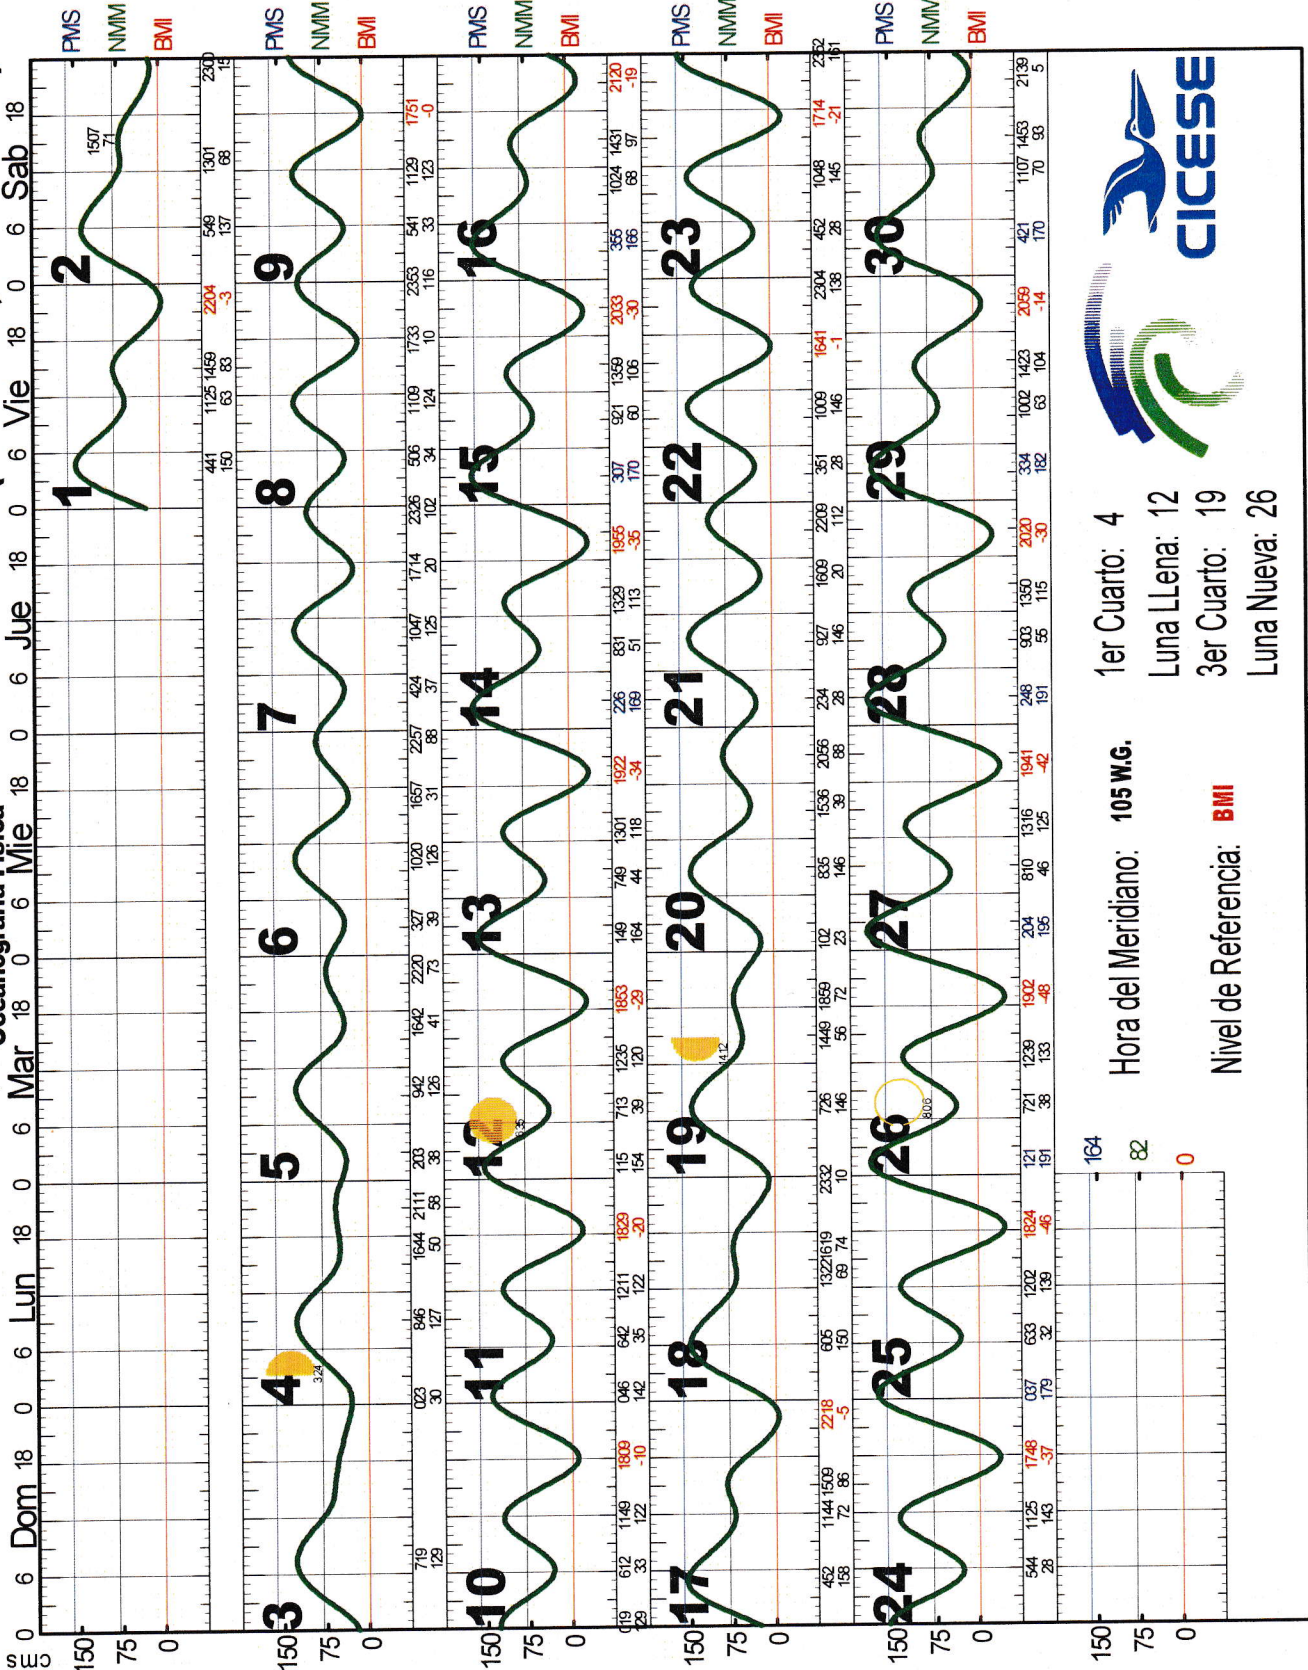

NOVIEMBRE 2019

Isla Tiburon, Son. (28 47 N, 112 28 W)

1er Cuarto: 4
Luna Llena: 12
3er Cuarto: 19
Luna Nueva: 26

Hora del Meridiano: 105 WG.

Nivel de Referencia: BMI