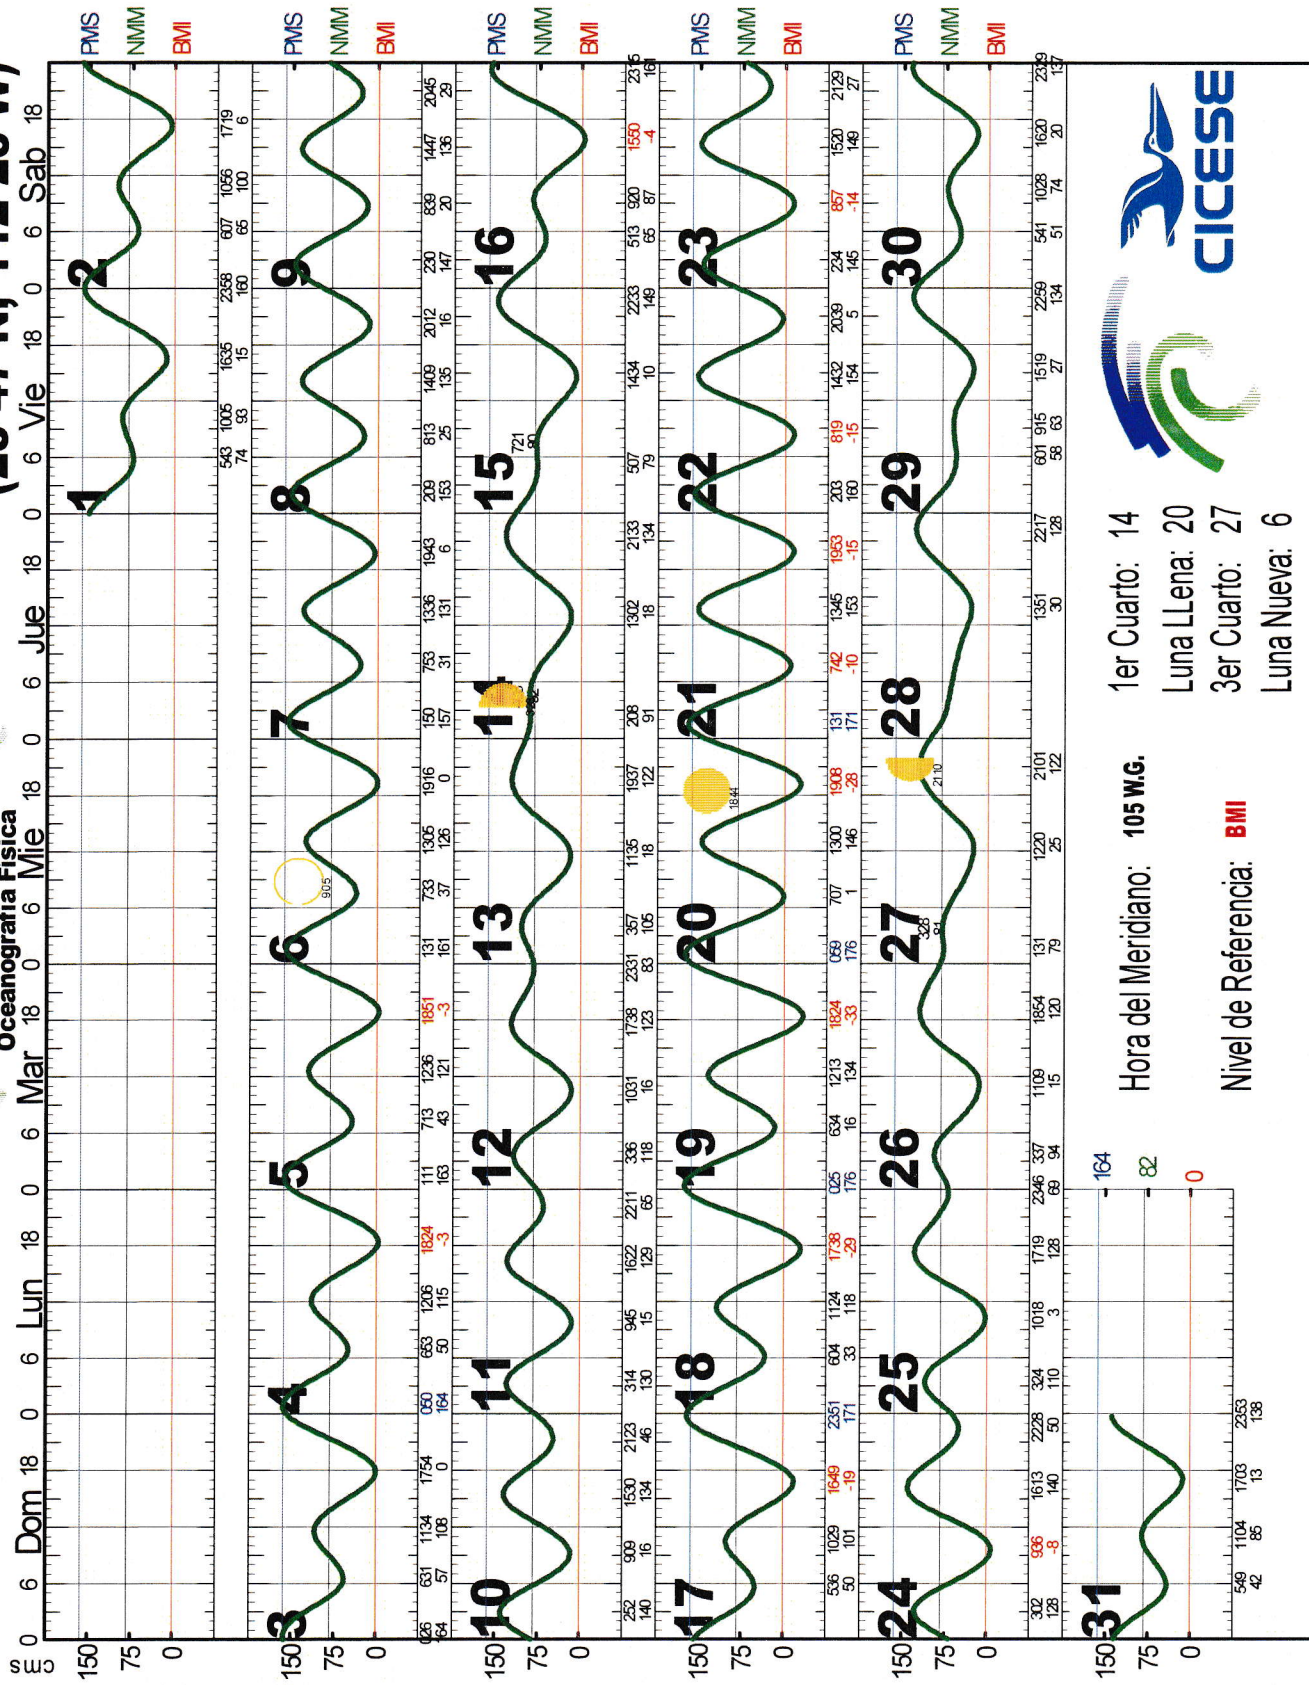

MARZO 2019

Isla Tiburon, Son. (28 47 N, 112 28 W)

1er Cuarto: 14
Luna Llena: 20
3er Cuarto: 27
Luna Nueva: 6

Hora del Meridiano: 105 W.G.
Nivel de Referencia: BMI