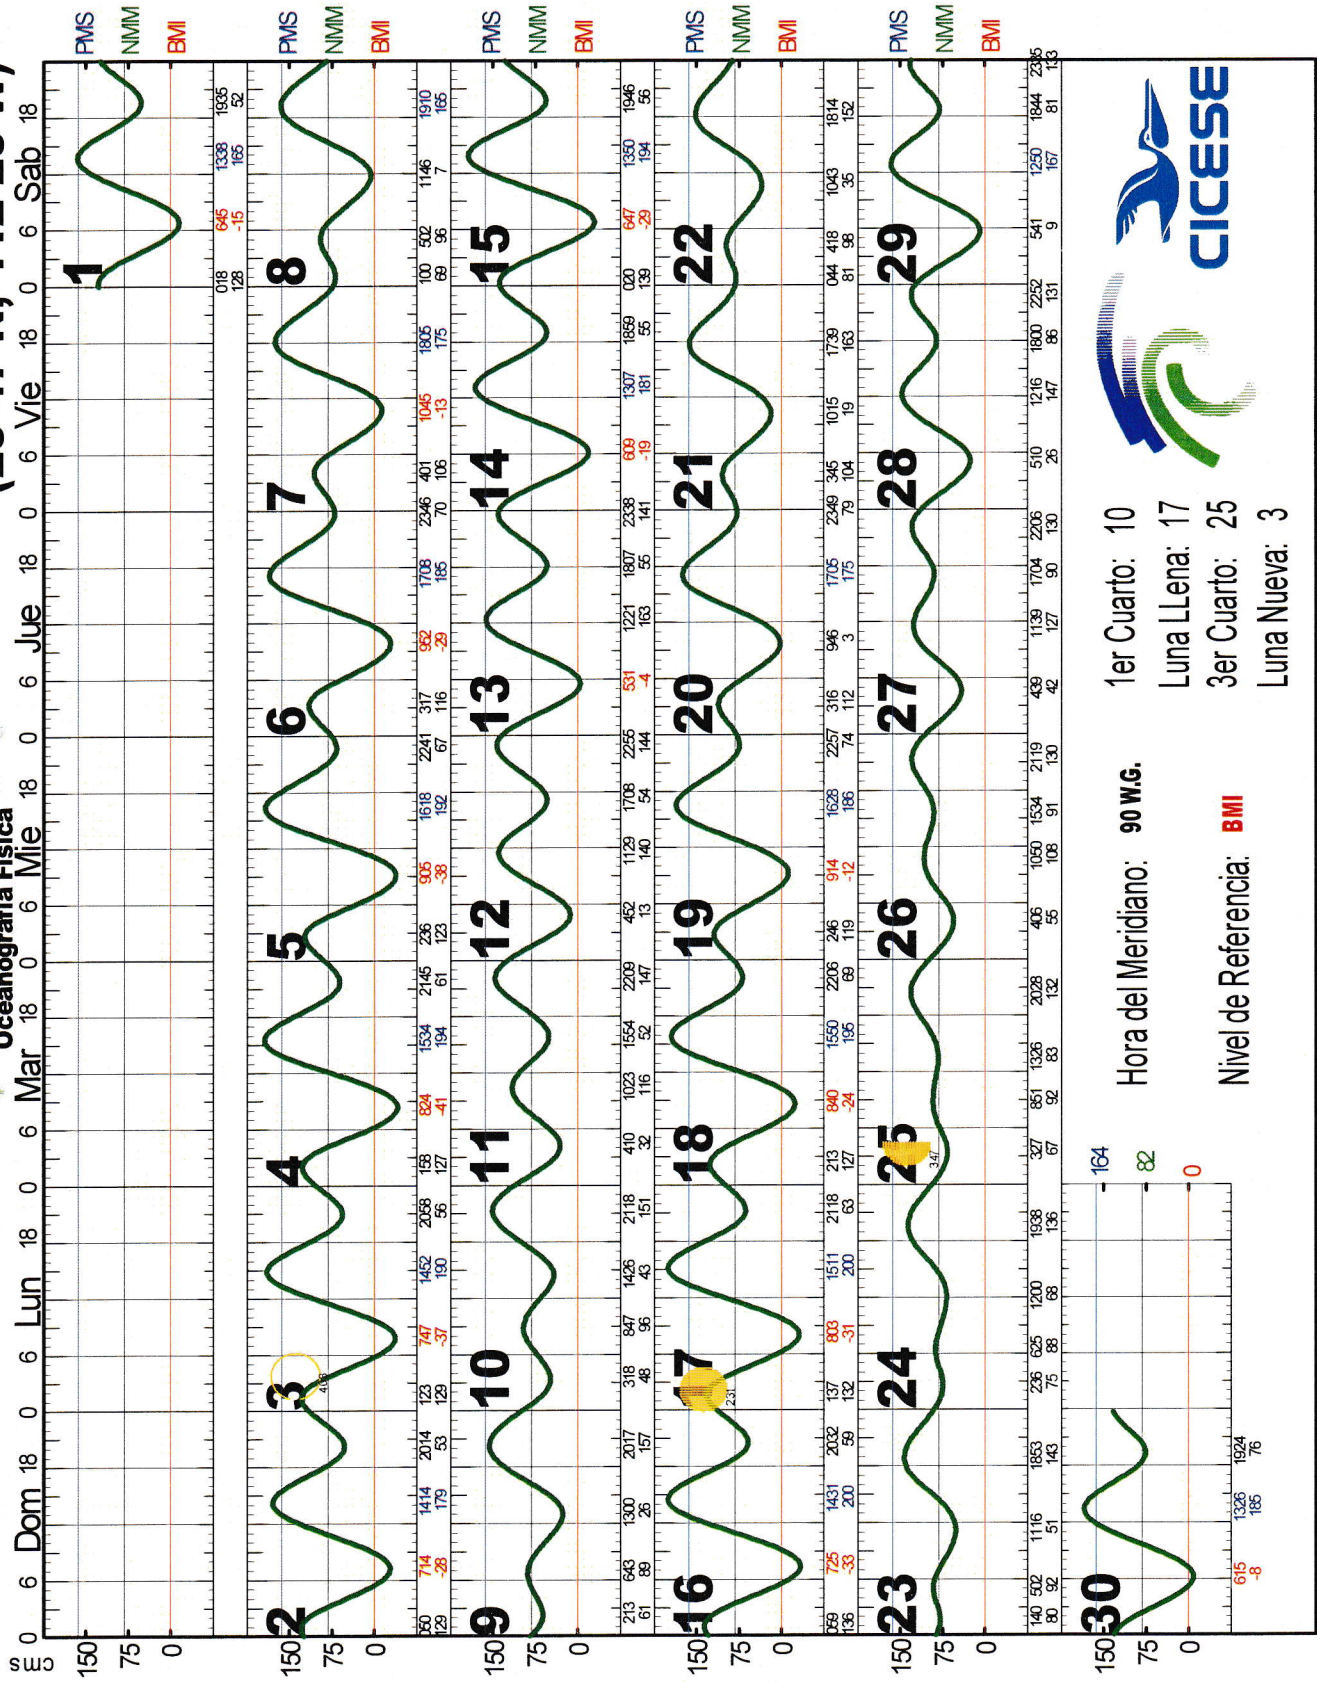

JUNIO 2019

Isla Tiburon, Son. (28 47 N, 112 28 W)

1er Cuarto: 10
Luna Llena: 17
3er Cuarto: 25
Luna Nueva: 3

Hora del Meridiano: 90 W.G.
Nivel de Referencia: BMI