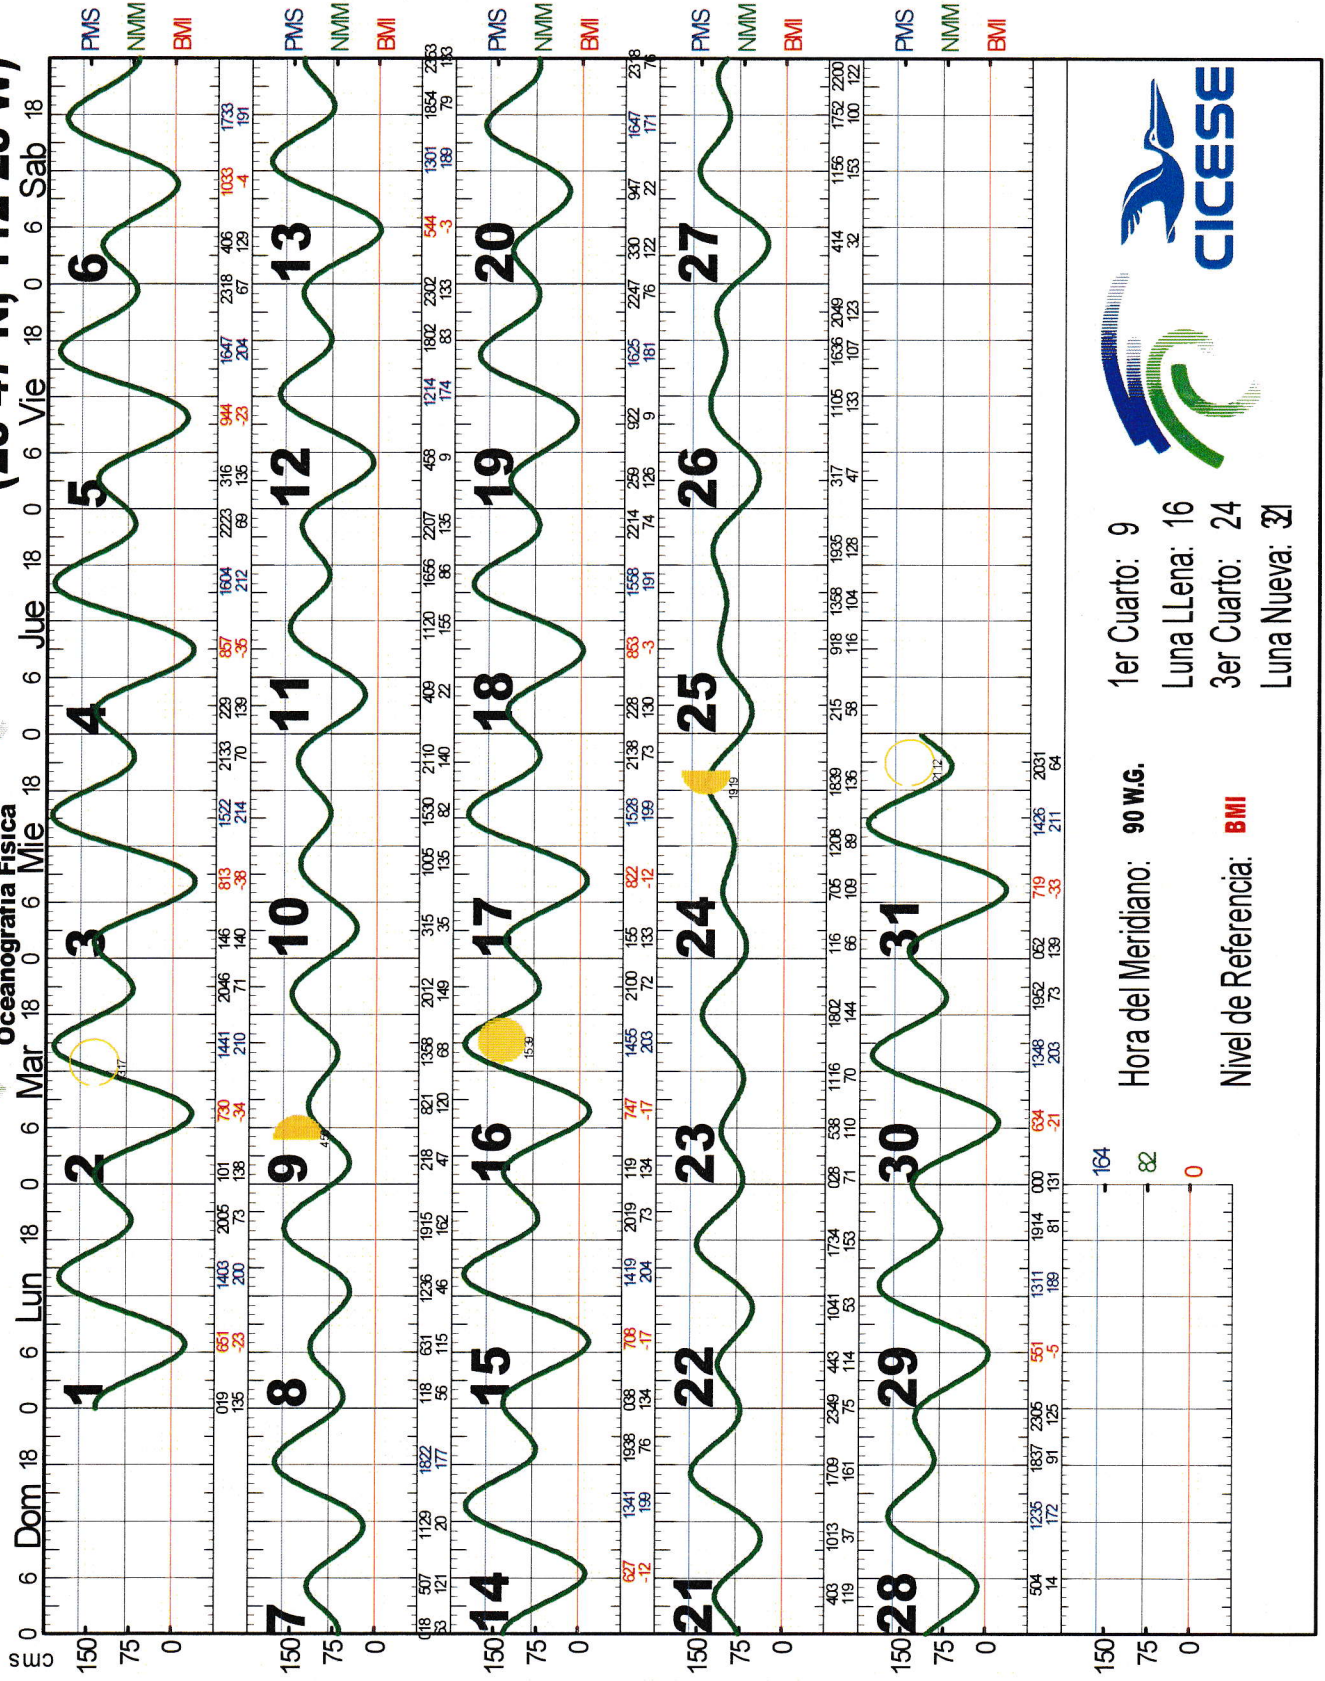

JULIO 2019

Isla Tiburon, Son. (28 47 N, 112 28 W)

1er Cuarto: 9
Luna Llena: 16
3er Cuarto: 24
Luna Nueva: 31

Hora del Meridiano: 90 W.G.
Nivel de Referencia: BMI