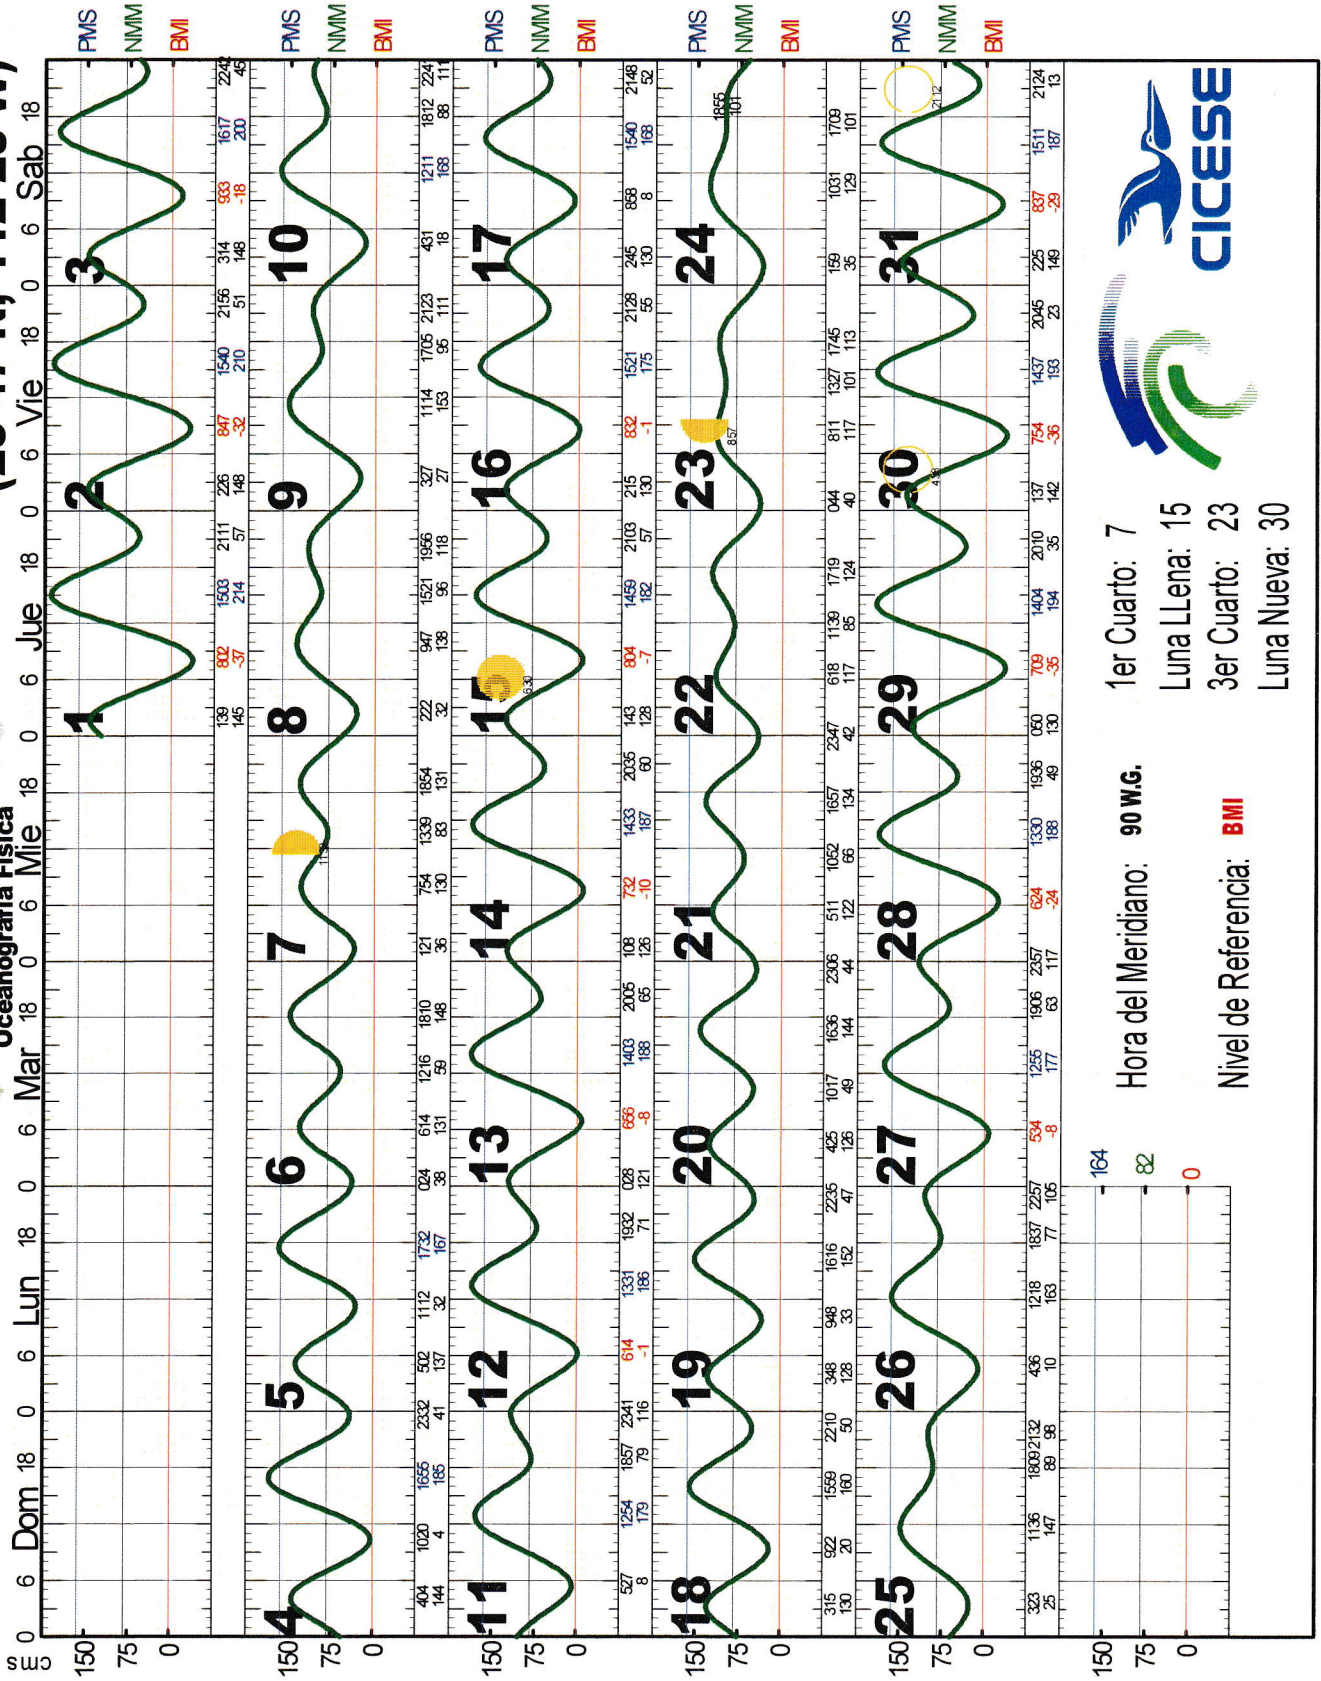

AGOSTO 2019

Isla Tiburon, Son. (28 47 N, 112 28 W)

1er Cuarto: 7
Luna Llena: 15
3er Cuarto: 23
Luna Nueva: 30

Hora del Meridiano: 90 W.G.
Nivel de Referencia: BMI