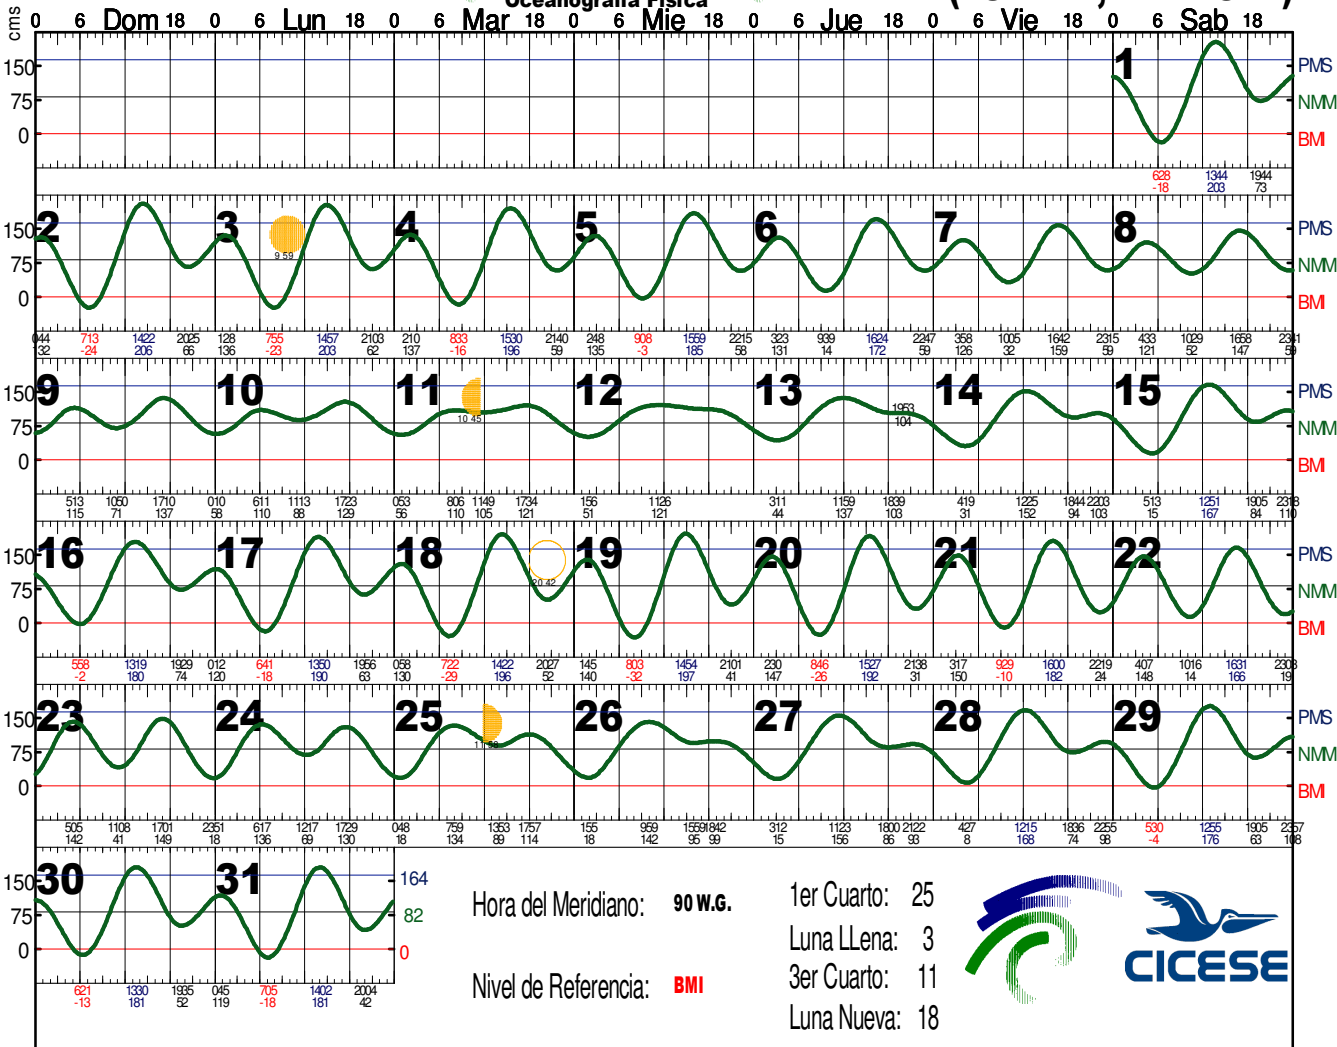

AGOSTO 2020

Isla Tiburon, Son. (28 47 N, 112 28 W)

Hora del Meridiano: 90 W.G.

1er Cuarto: 25

Luna Llena: 3

3er Cuarto: 11

Luna Nueva: 18

Nivel de Referencia: BMI