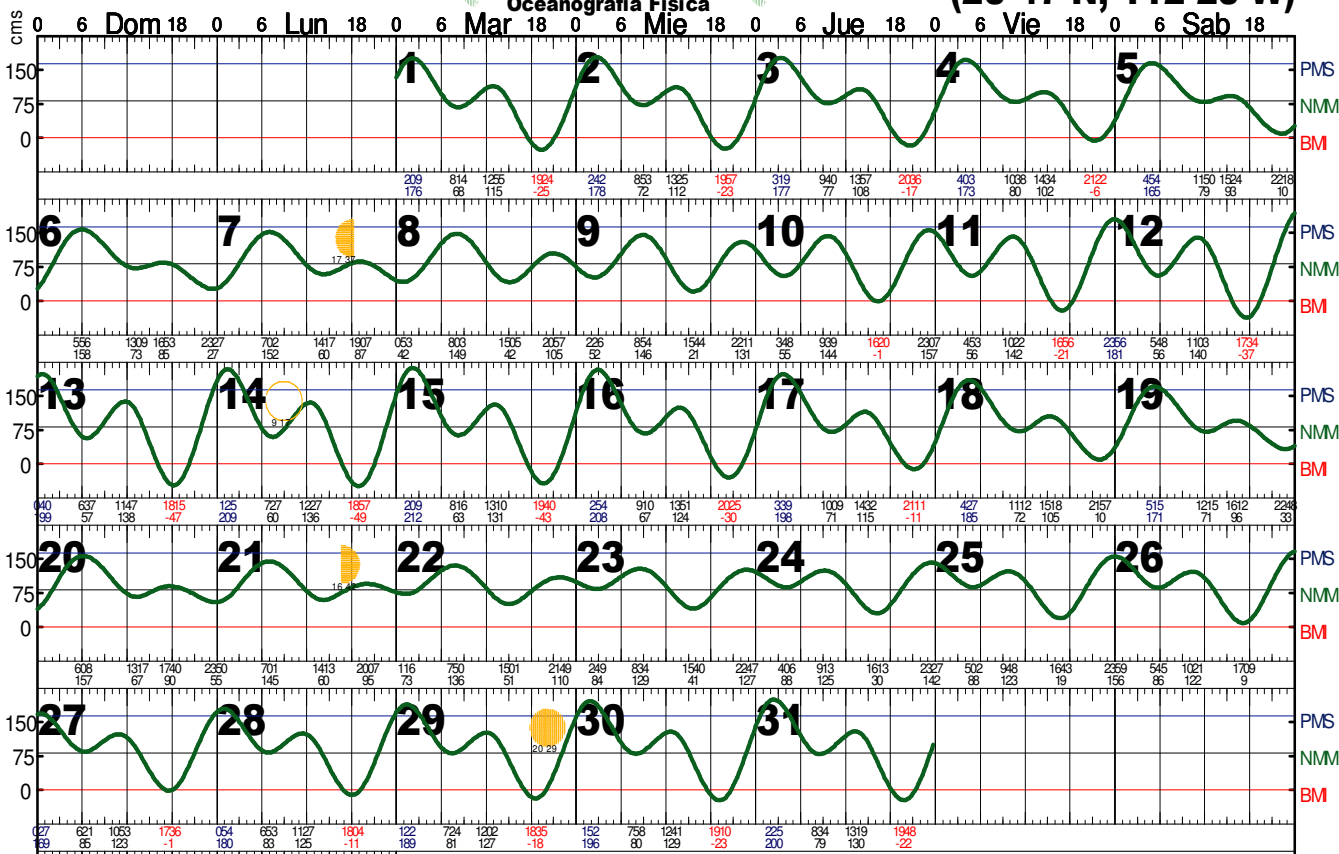

DICIEMBRE 2020

Isla Tiburon, Son. (28 47 N, 112 28 W)

Hora del Meridiano: 105 W.G.

Nivel de Referencia: **BMI**

1er Cuarto: 21
Luna Llena: 29
3er Cuarto: 7
Luna Nueva: 14