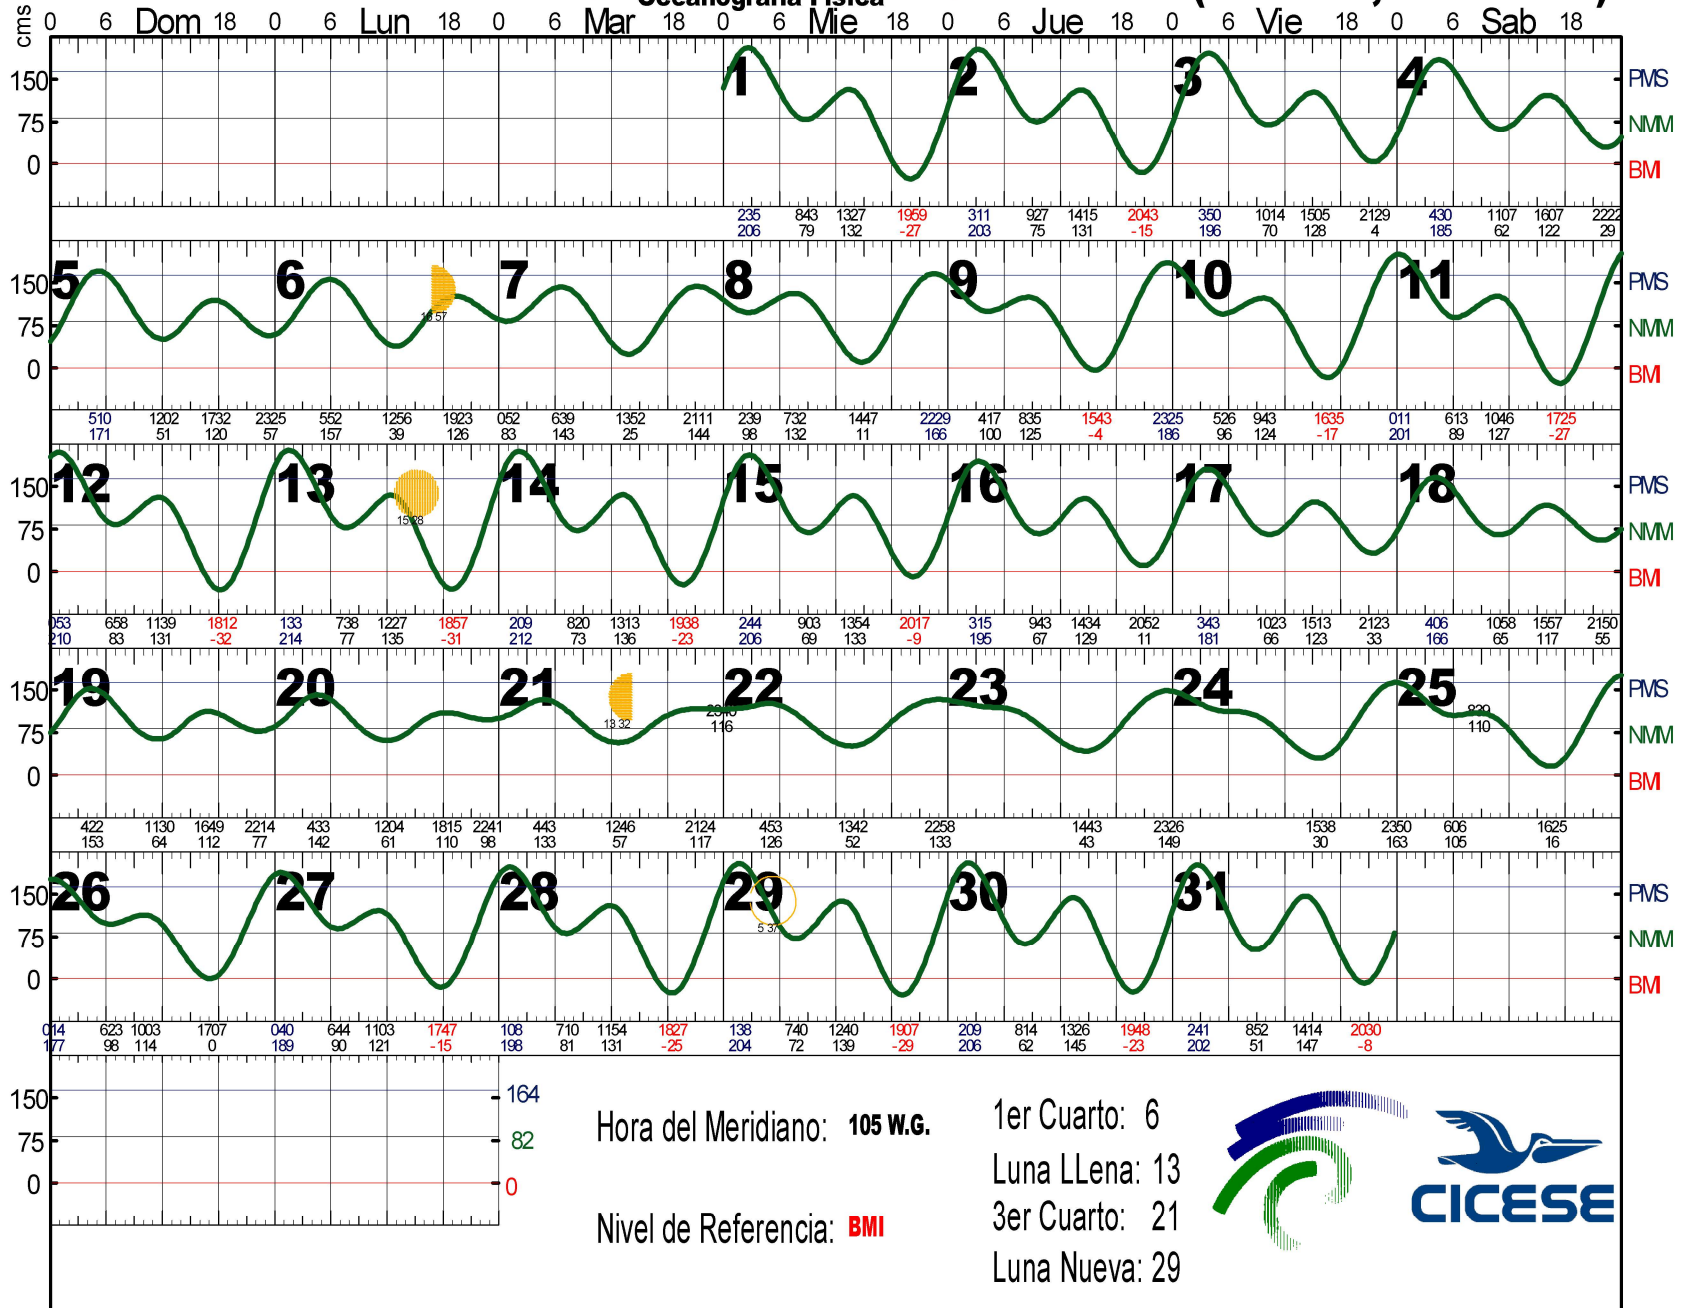

ENERO 2025

Isla Tiburon, Son. (28 47 N, 112 28 W)

Hora del Meridiano: 105 W.G.

1er Cuarto: 6

Luna Llena: 13

3er Cuarto: 21

Luna Nueva: 29

Nivel de Referencia: **BMI**