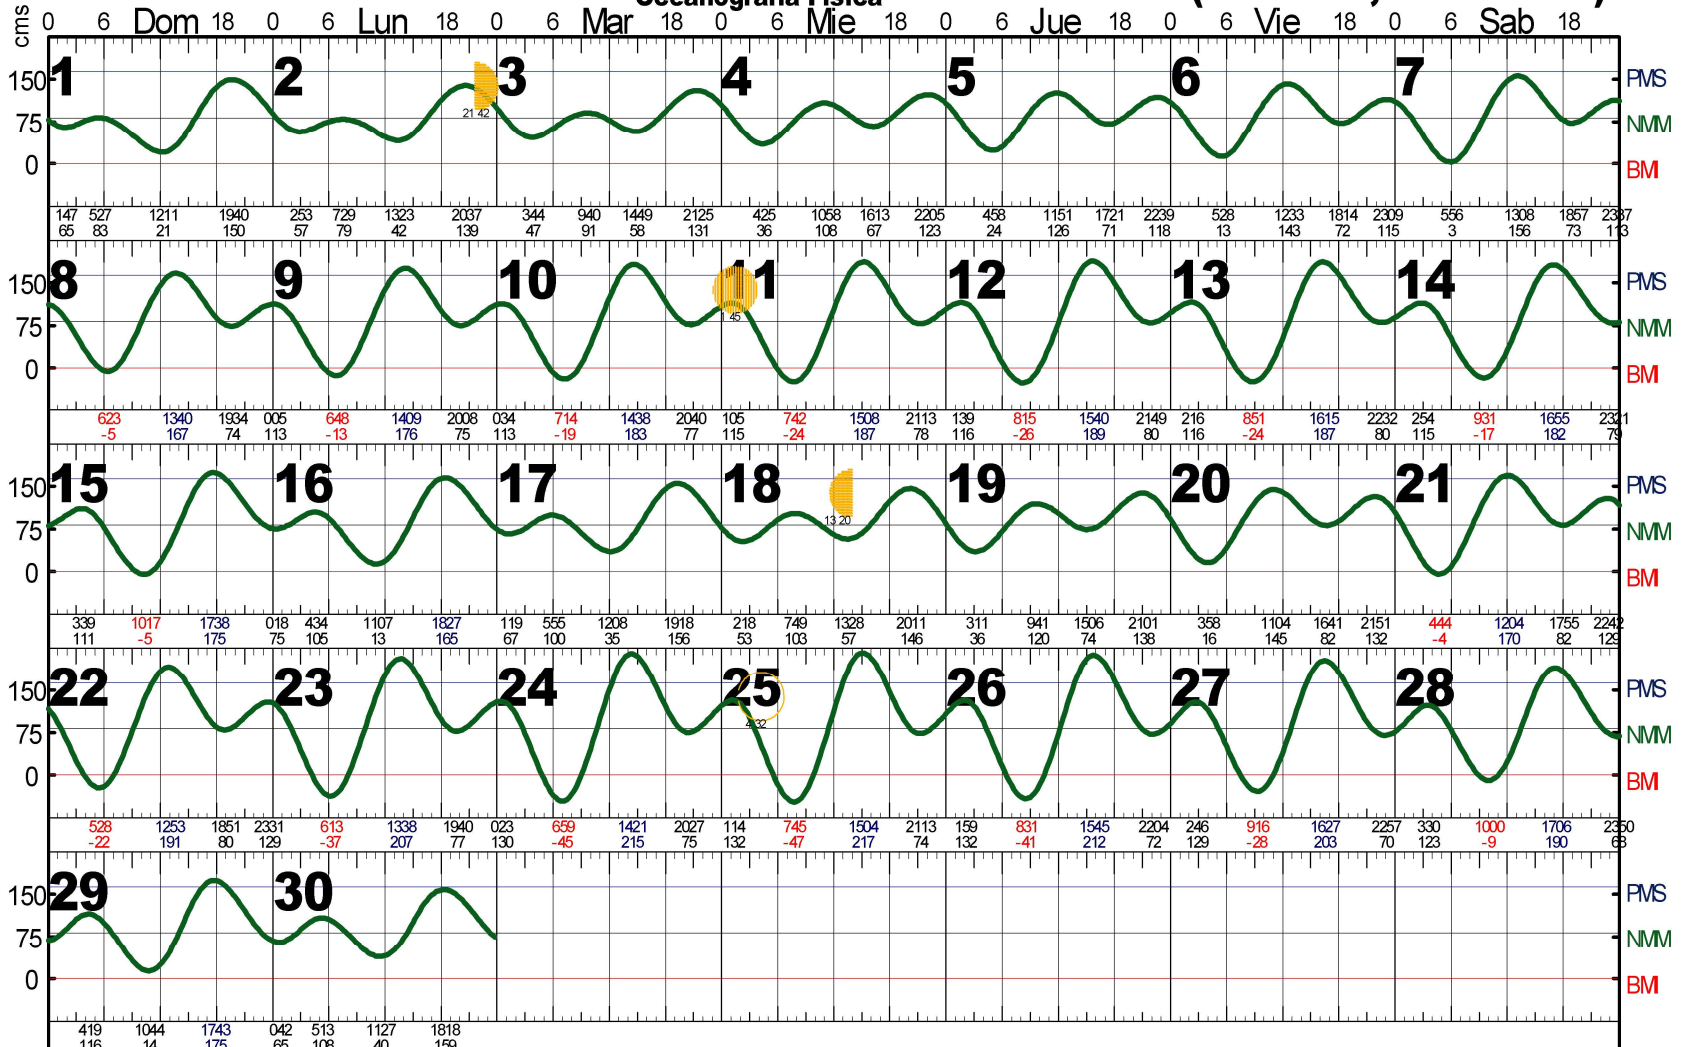

JUNIO 2025

Isla Tiburon, Son. (28 47 N, 112 28 W)

Hora del Meridiano: 90 W.G.

Nivel de Referencia: **BMI**

1er Cuarto: 2

Luna Llena: 11

3er Cuarto: 18

Luna Nueva: 25