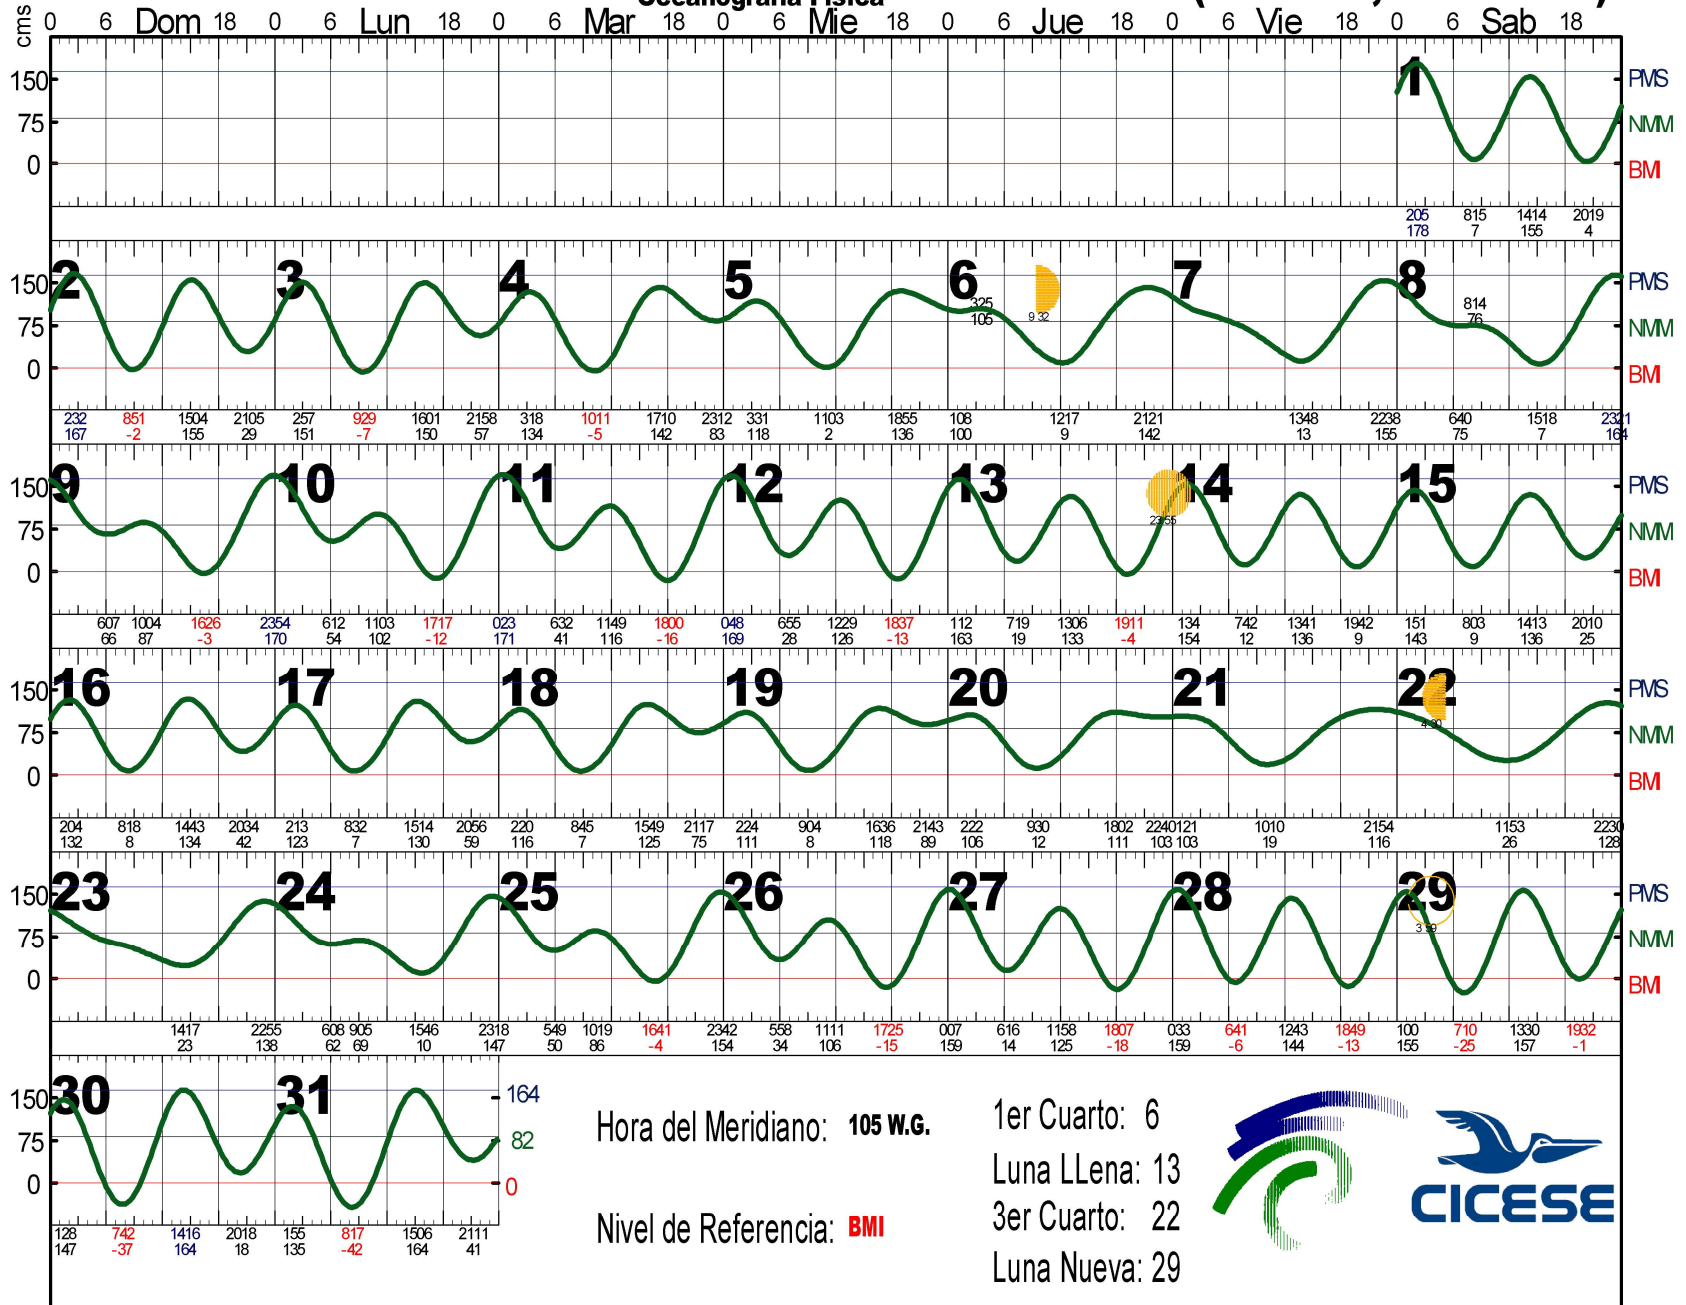

MARZO 2025

Isla Tiburon, Son. (28 47 N, 112 28 W)

Hora del Meridiano: 105 W.G.

1er Cuarto: 6

Luna Llena: 13

3er Cuarto: 22

Luna Nueva: 29

Nivel de Referencia: **BM**