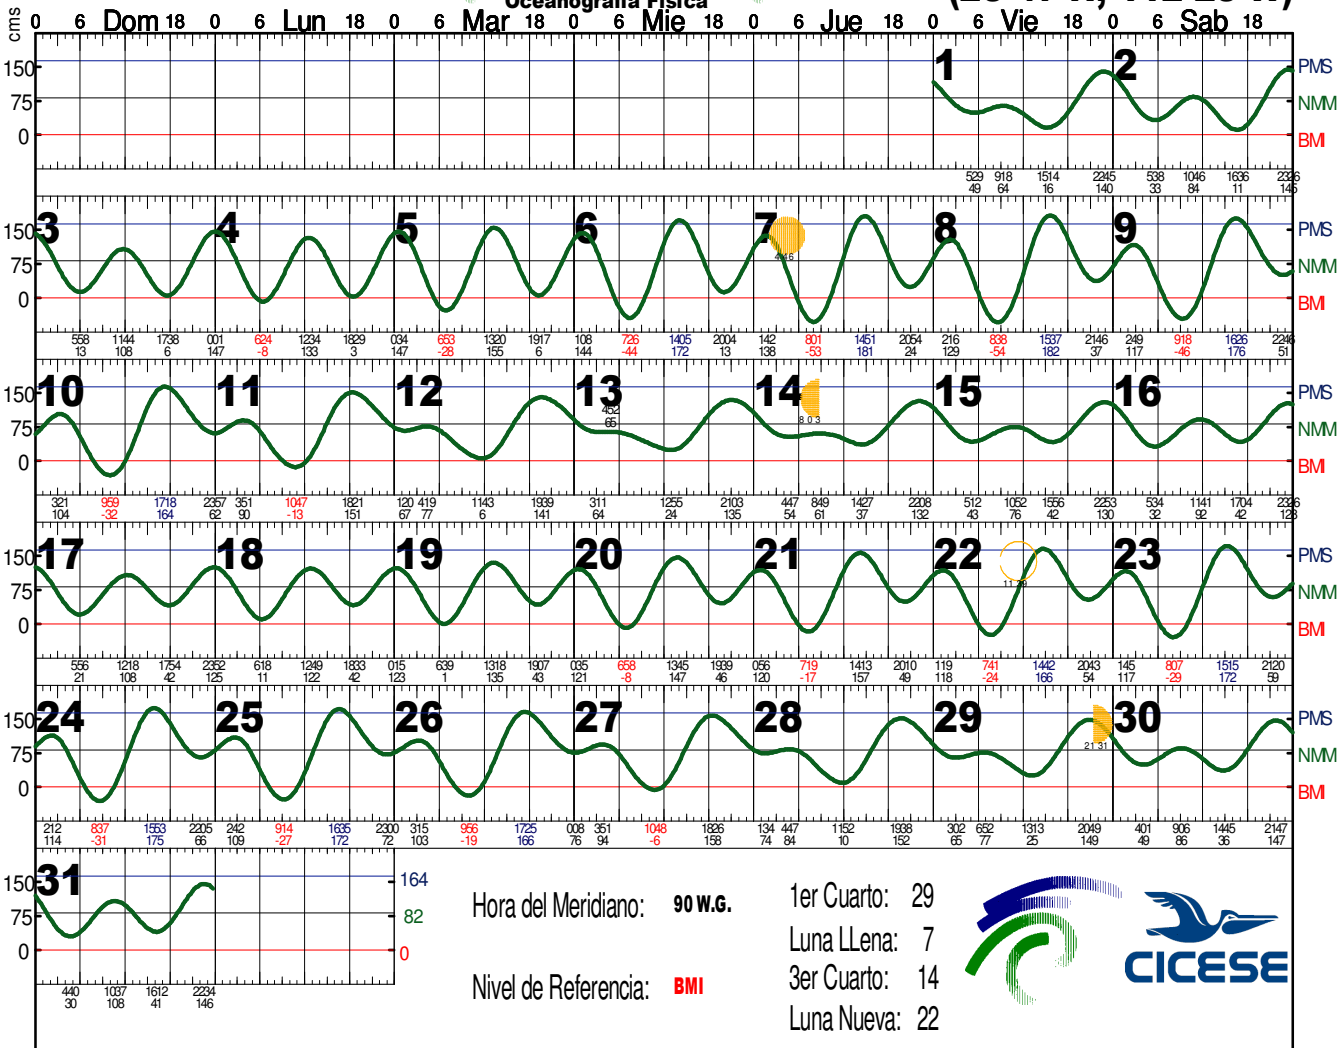

## Isla Tiburon, Son. (28 47 N, 112 28 W)

Hora del Meridiano: 90 W.G.

Nivel de Referencia: **BMI**

1er Cuarto: 29

Luna Llena: 7

3er Cuarto: 14

Luna Nueva: 22