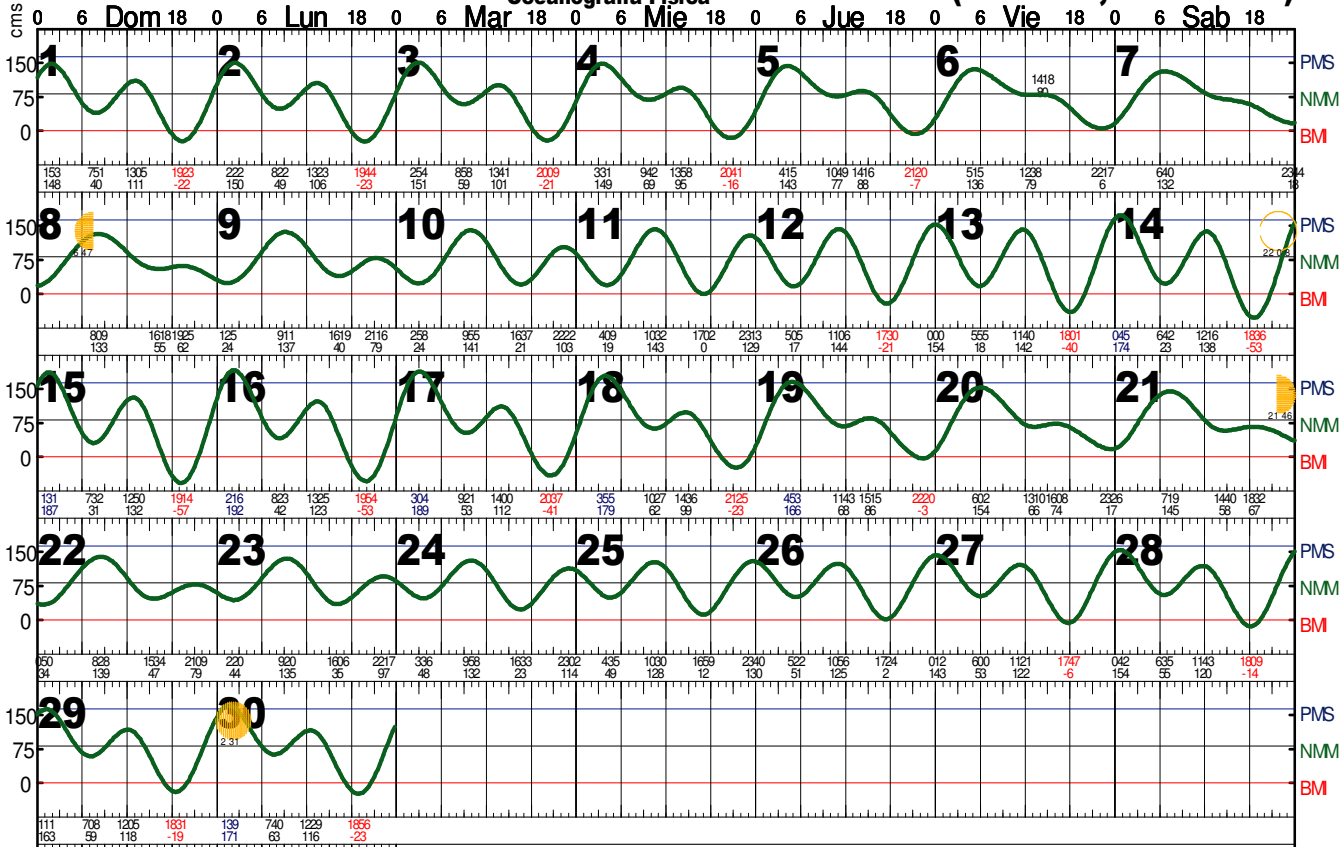

# Isla Tiburon, Son. (28 47 N, 112 28 W)

Hora del Meridiano: 105 W.G.  
 Nivel de Referencia: BMI  
 1er Cuarto: 21  
 Luna Llena: 30  
 3er Cuarto: 8  
 Luna Nueva: 14