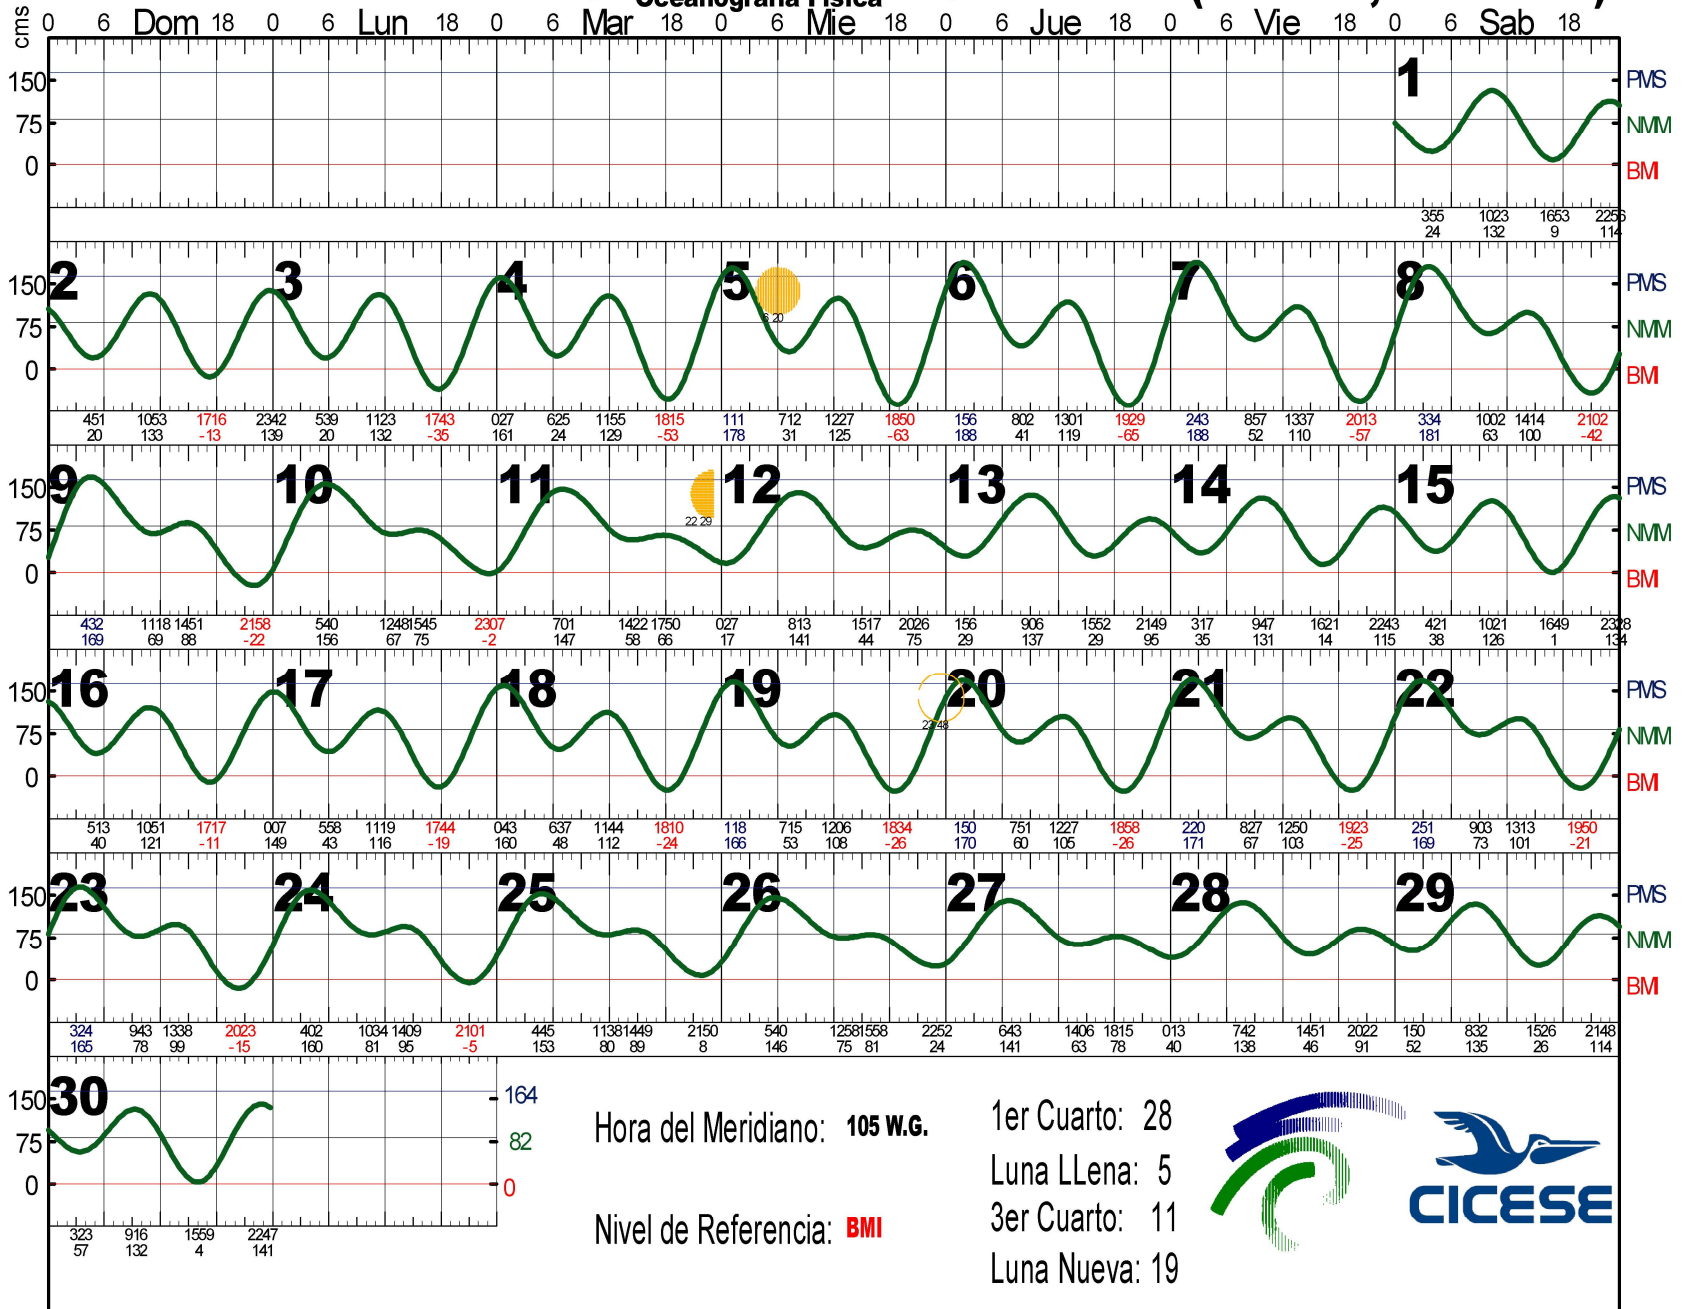

NOVIEMBRE 2025

Isla Tiburón, Son. (28 47 N, 112 28 W)

Hora del Meridiano: 105 W.G.

1er Cuarto: 28

Luna Llena: 5

3er Cuarto: 11

Luna Nueva: 19

Nivel de Referencia: **BM**