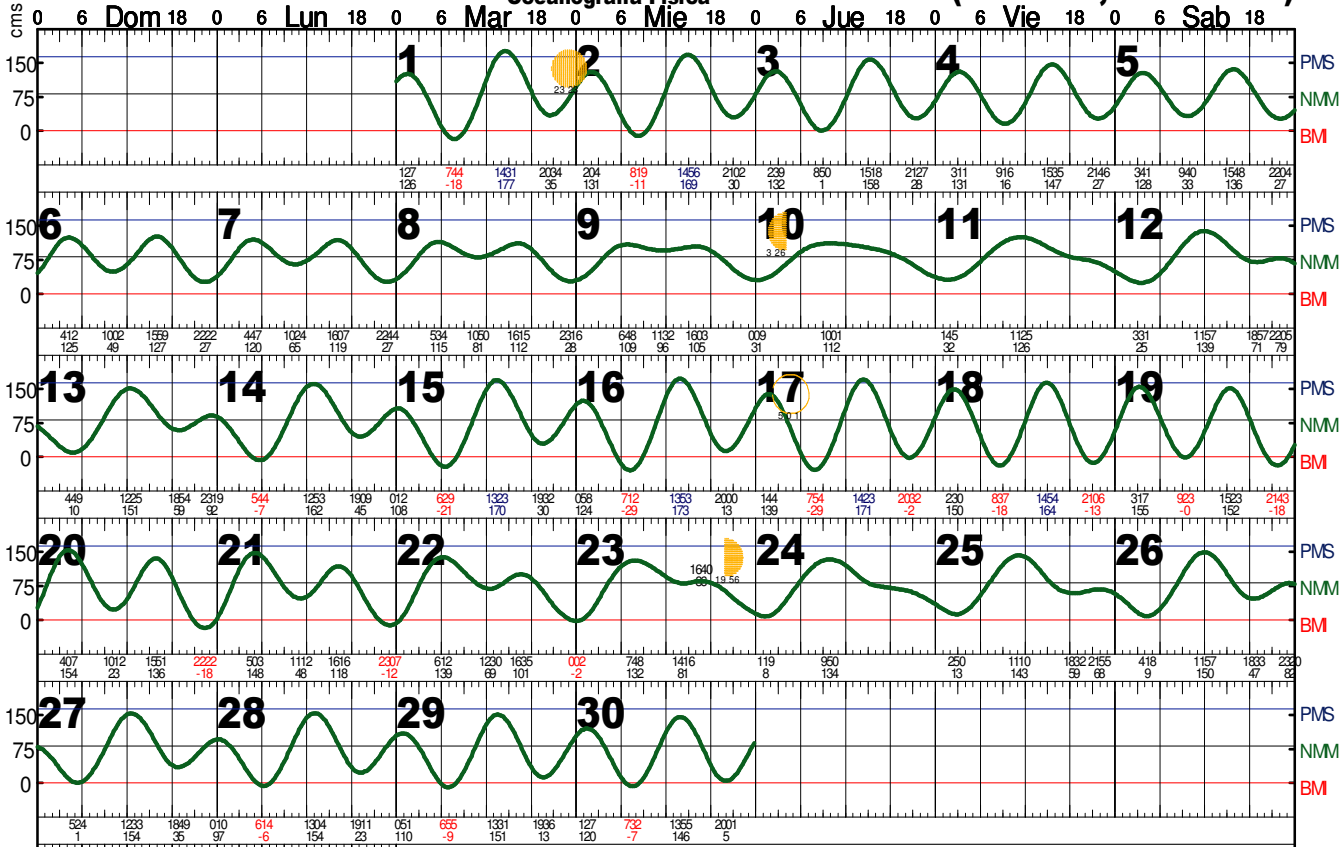

SEPTIEMBRE 2020

Isla Tiburon, Son. (28 47 N, 112 28 W)

Hora del Meridiano: **90 W.G.**

Nivel de Referencia: **BMI**

1er Cuarto: 23
Luna Llena: 1
3er Cuarto: 10
Luna Nueva: 17